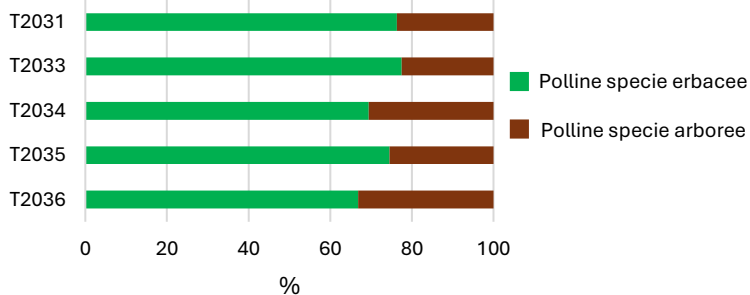

Sito archeologico di Verga (Sesto Fiorentino, FI)

Sito archeologico di Grotta dello Scoglietto (Grosseto)

Verga archaeological site (Sesto Fiorentino, FI)

Grotta dello Scoglietto archaeological site (Grosseto)