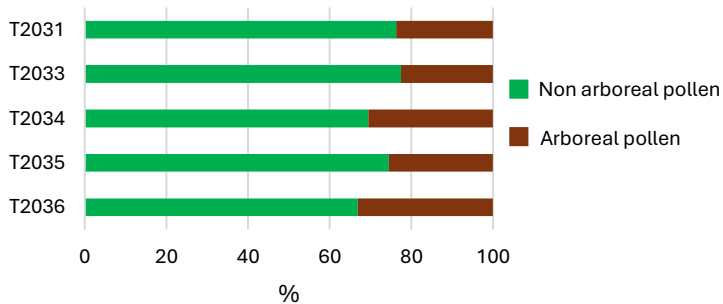

Sito archeologico di Verga (Sesto Fiorentino, FI)

Sito archeologico di Grotta dello Scoglietto (Grosseto)

Verga archaeological site (Sesto Fiorentino, FI)

Grotta dello Scoglietto archaeological site (Grosseto)