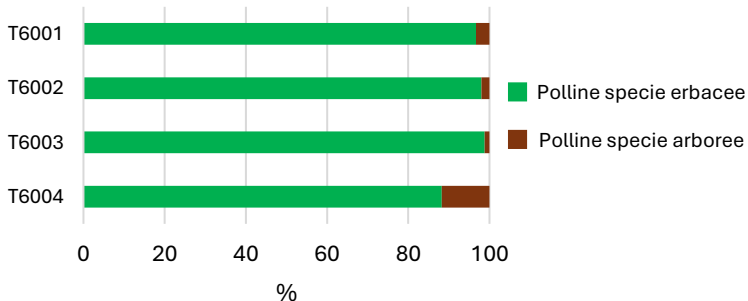

Sito archeologico di Verga (Sesto Fiorentino, FI)

Sito archeologico di Grotta dello Scoglietto (Grosseto)

Verga archaeological site (Sesto Fiorentino, FI)

Grotta dello Scoglietto archaeological site (Grosseto)