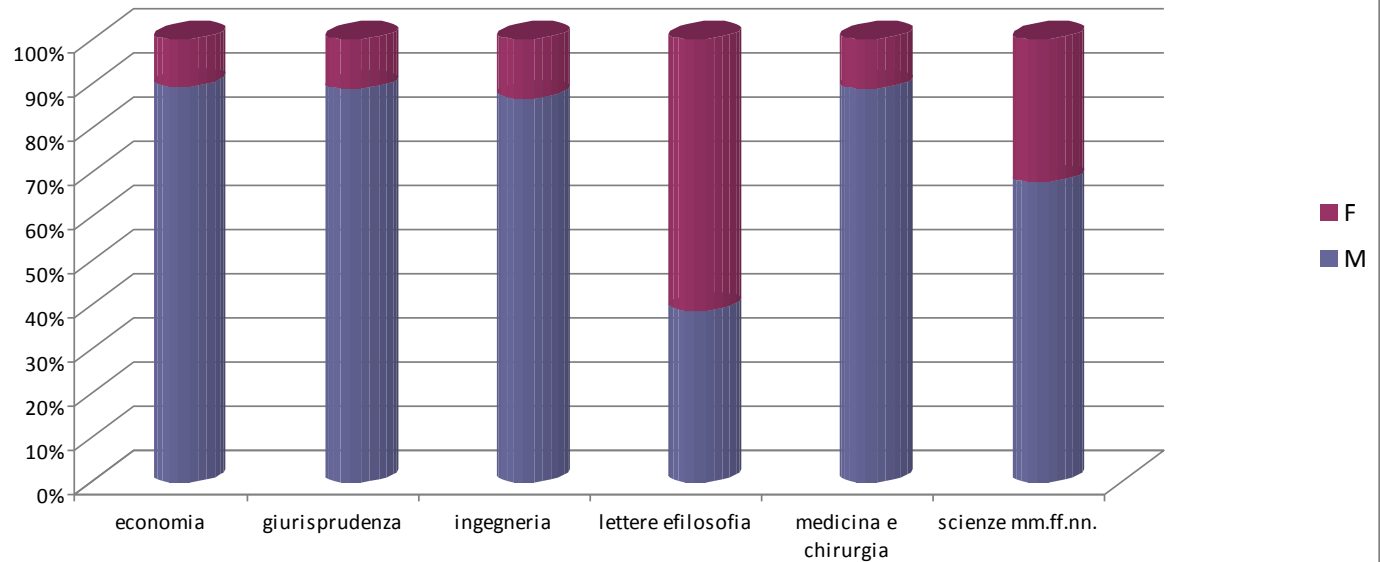

Associati per facoltà e genere- 2016

Ordinari per facoltà e genere-2016