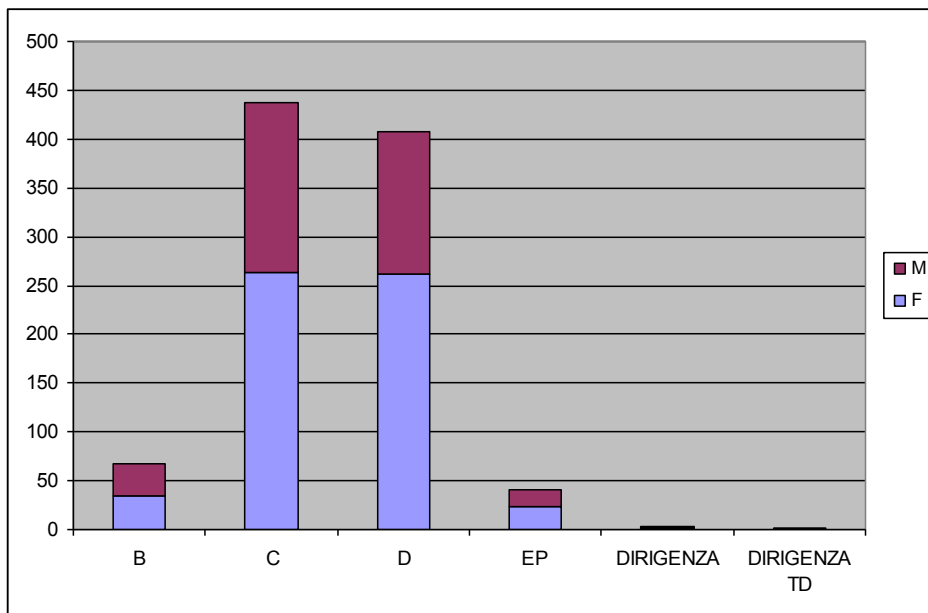

## Assegnisti di ricerca per facoltà e genere - 2016

# PERSONALE TAB-2016

14 Unità Collaboratori ed Esperti linguistici di cui n.4 genere maschile e n.5 genere femminile

PENSIONAMENTI TAB: 2 Unità genere femminile

BORSISTI: NON SONO STATI DIVISI PER GENERE

## CATEGORIA