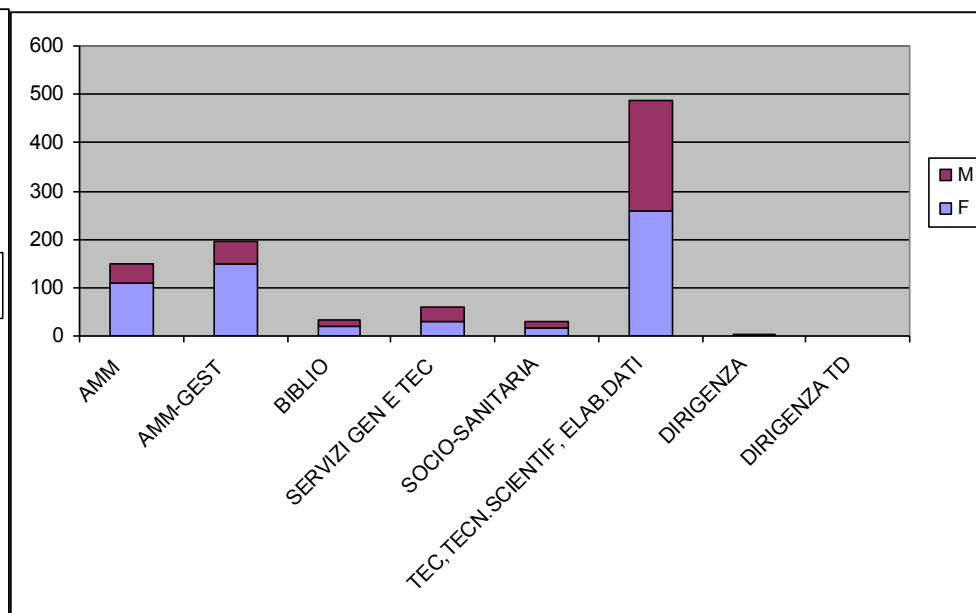

AREA FUNZIONALE