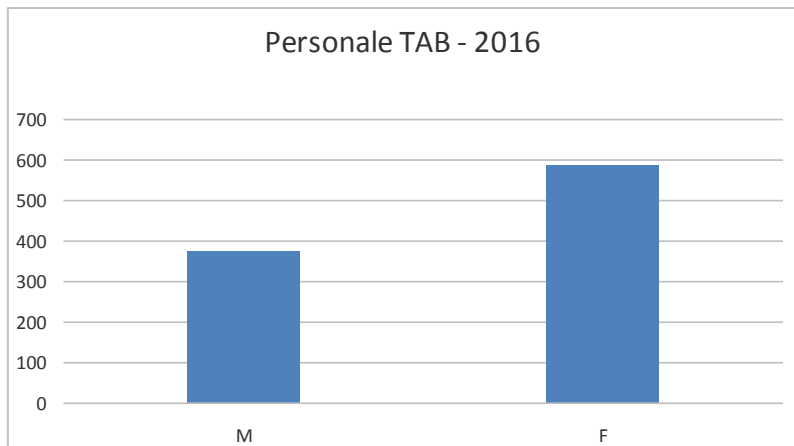

PERSONALE TAB-2016