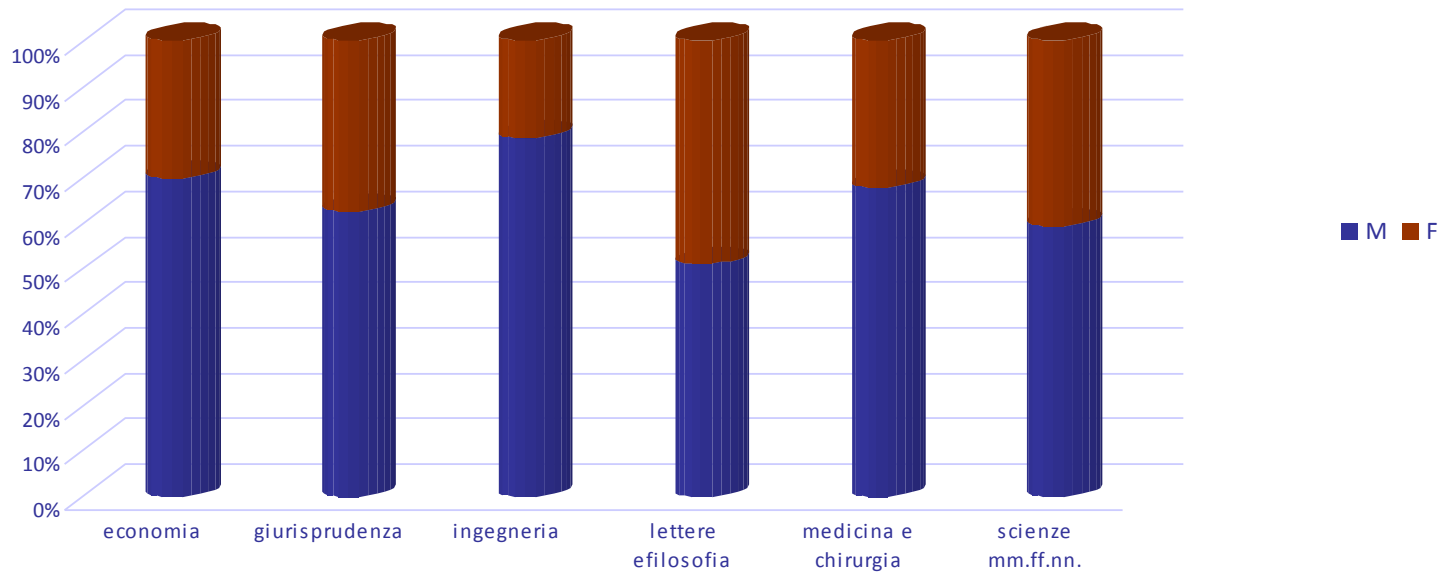

**BILANCI DI GENERE  
NELL'ATENEO  
DELL'UNIVERSITA' DEGLI  
STUDI DI ROMA TOR VERGATA**

Commissione CUG:

Gabriella Giganti, Manuela Misiano  
Giulia Donadel

## Personale docente per facoltà e genere - 2016