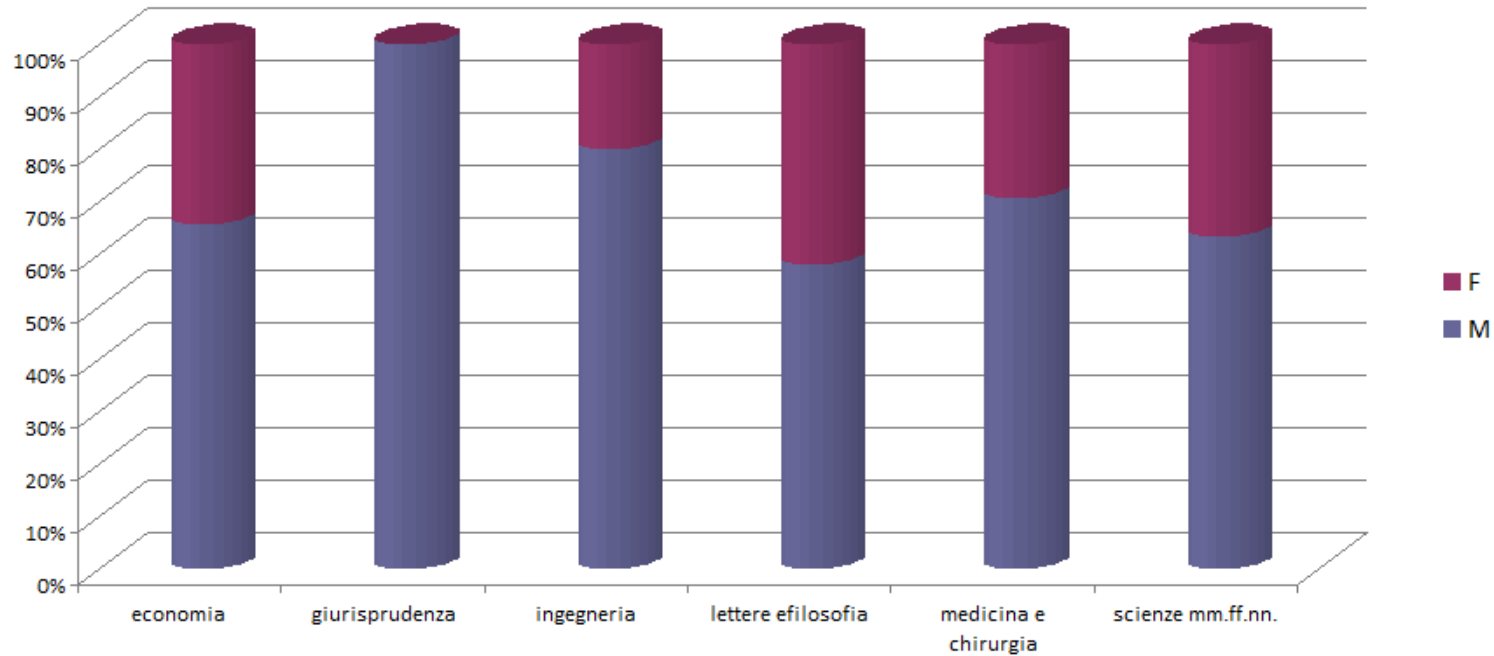

Ricercatori per facoltà e genere-2016

Associati per facoltà e genere- 2016